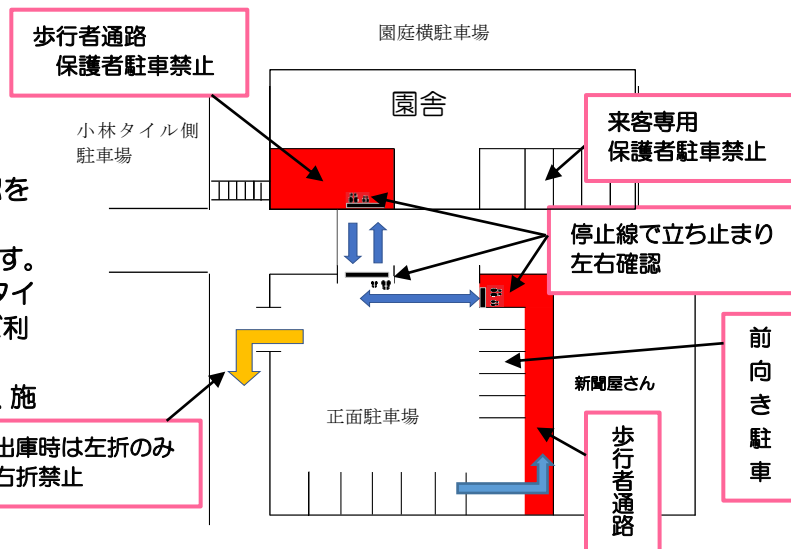

## 正面駐車場のご利用について

- ◎必ずお子さんと手をつなぎ、左右確認をし、道路を渡って下さい。
- ◎駐車場内では、徐行運転をお願いします。
- ◎路上駐車は厳禁です。混雑時は、小林タイル側駐車場もしくは園庭横駐車場をご利用下さい。
- ◎お車から離れる際は、エンジンを切り、施錠して下さい。

職員紹介